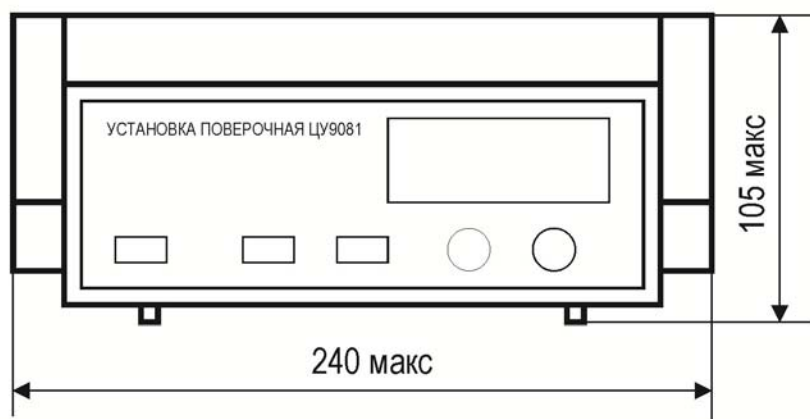

ГАБАРИТНЫЕ РАЗМЕРЫ УСТАНОВКИ ПОВЕРОЧНОЙ ЦУ 9081

Рисунок А.1- Габаритные размеры установки поверочной