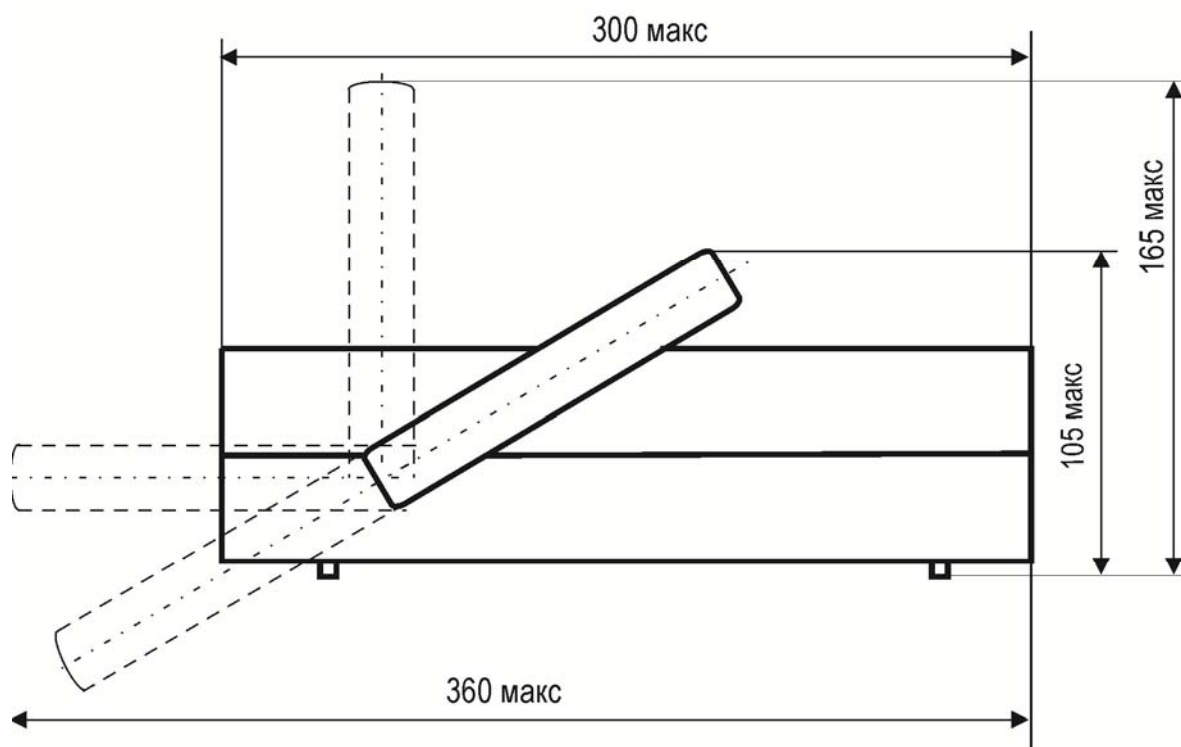

ГАБАРИТНЫЕ РАЗМЕРЫ УСТАНОВКИ ПОВЕРОЧНОЙ ЦУ 9081

Рисунок А.1- Габаритные размеры установки поверочной