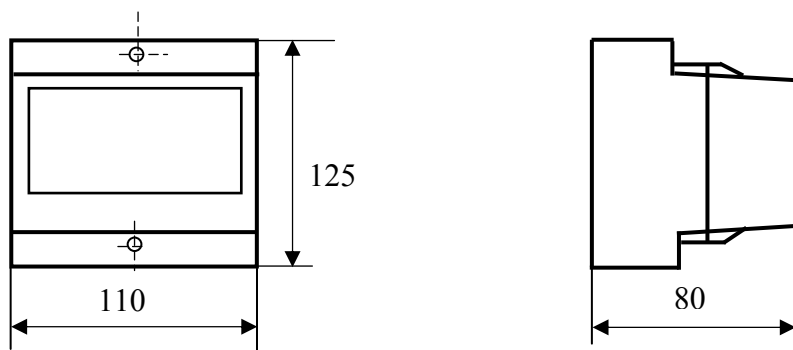

ГАБАРИТНЫЕ И УСТАНОВОЧНЫЕ РАЗМЕРЫ

Рисунок А.1 – Габаритные и установочные размеры ИП Е842/1ЭС

Примечание – Установка на щит под винт М2 (установочные размеры 35,5x67), на шину DIN-35x7,5

Рисунок А.2 – Габаритные и установочные размеры ИП Е 842ЭС