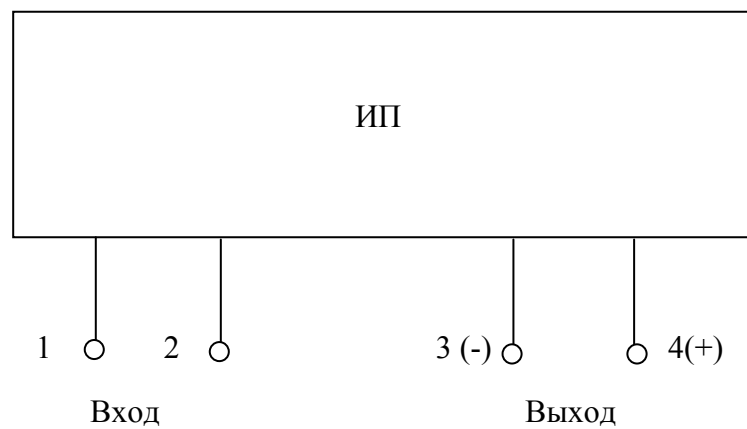

ГАБАРИТНЫЕ И УСТАНОВОЧНЫЕ РАЗМЕРЫ

Рисунок А.1 – Габаритные и установочные размеры ИП Е842/1ЭС

Примечание – Установка на щит под винт М2 (установочные размеры 35,5x67), на шину DIN-35x7,5

Рисунок А.2 – Габаритные и установочные размеры ИП Е 842ЭС

СХЕМЫ ЭЛЕКТРИЧЕСКИЕ ПОДКЛЮЧЕНИЯ ИП

Рисунок Б.1 - Схема электрическая подключения ИП Е 842/1ЭС

Рисунок Б.2 - Схема электрическая подключения ИП Е 842ЭС