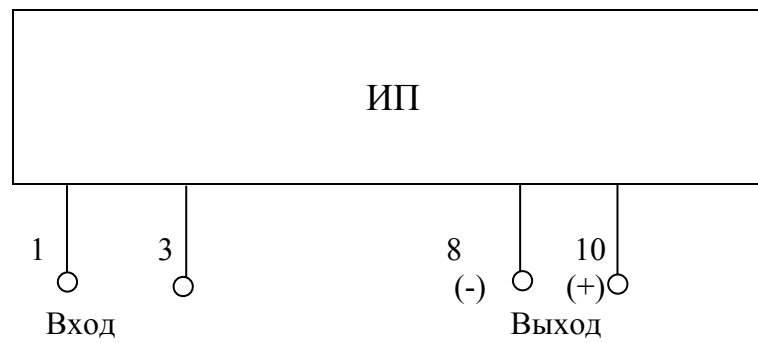

ГАБАРИТНЫЕ И УСТАНОВОЧНЫЕ РАЗМЕРЫ

Рисунок А.1 – Габаритные и установочные размеры ИП Е842/1ЭС

Примечание – Установка на щит под винт М2 (установочные размеры 35,5x67), на шину DIN-35x7,5

Рисунок А.2 – Габаритные и установочные размеры ИП Е 842ЭС

СХЕМЫ ЭЛЕКТРИЧЕСКИЕ ПОДКЛЮЧЕНИЯ ИП

Рисунок Б.1 - Схема электрическая подключения ИП Е 842/1ЭС

Рисунок Б.2 - Схема электрическая подключения ИП Е 842ЭС