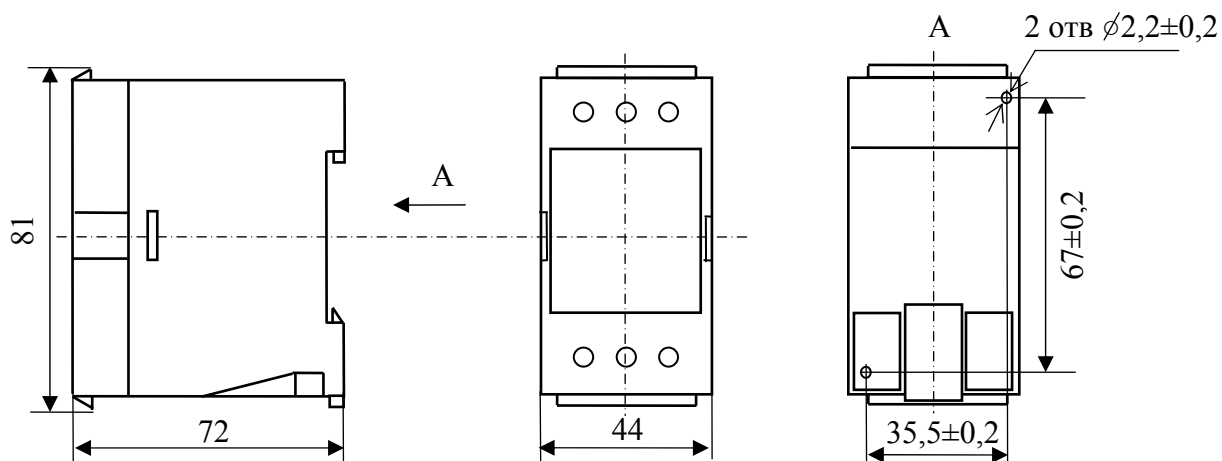

ГАБАРИТНЫЕ И УСТАНОВОЧНЫЕ РАЗМЕРЫ

Рисунок А.1 – Габаритные и установочные размеры ИП Е842/1ЭС

Примечание – Установка на щит под винт М2 (установочные размеры 35,5x67), на шину DIN-35x7,5

Рисунок А.2 – Габаритные и установочные размеры ИП Е 842ЭС

СХЕМЫ ЭЛЕКТРИЧЕСКИЕ ПОДКЛЮЧЕНИЯ ИП

Рисунок Б.1 - Схема электрическая подключения ИП Е 842/1ЭС

Рисунок Б.2 - Схема электрическая подключения ИП Е 842ЭС