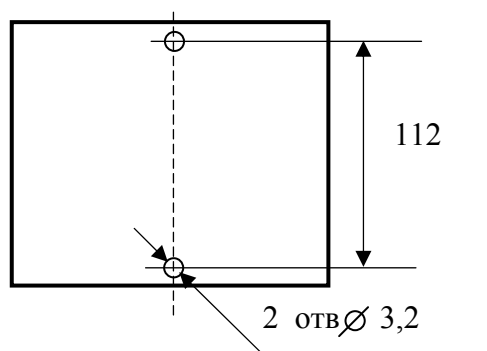

ГАБАРИТНЫЕ И УСТАНОВОЧНЫЕ РАЗМЕРЫ

Рисунок А.1 – Габаритные и установочные размеры ИП Е842/1ЭС

Примечание – Установка на щит под винт М2 (установочные размеры 35,5x67), на шину DIN-35x7,5

Рисунок А.2 – Габаритные и установочные размеры ИП Е 842ЭС