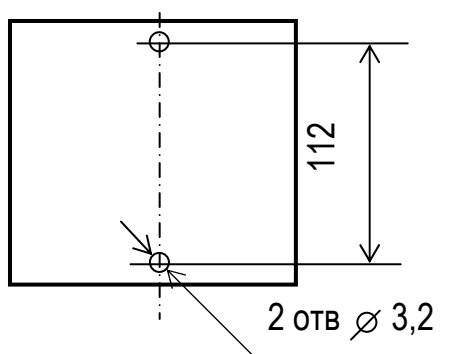

ГАБАРИТНЫЕ И УСТАНОВОЧНЫЕ РАЗМЕРЫ ИЗМЕРИТЕЛЬНОГО ПРЕОБРАЗОВАТЕЛЯ Е 843ЭС

Рисунок А.1 – Габаритные размеры ИП Е843ЭС

Рисунок А.2 – Установочные размеры ИП Е843ЭС

**СХЕМА ЭЛЕКТРИЧЕСКАЯ ПОДКЛЮЧЕНИЙ ИЗМЕРИТЕЛЬНОГО
ПРЕОБРАЗОВАТЕЛЯ Е 843ЭС**

Рисунок Б.1