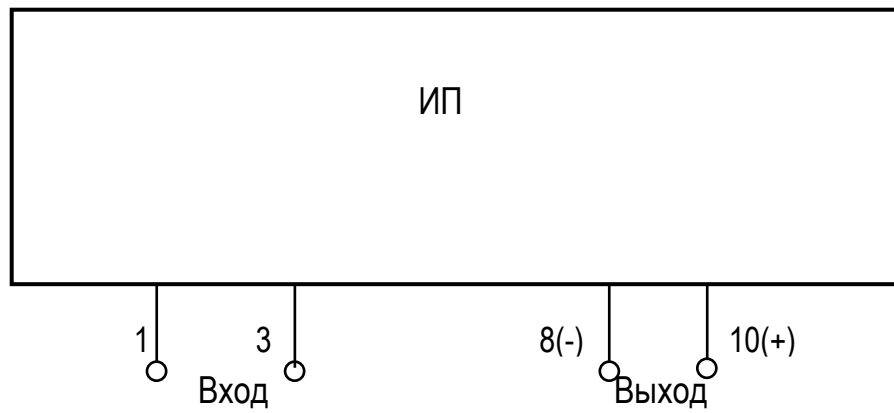

ГАБАРИТНЫЕ И УСТАНОВОЧНЫЕ РАЗМЕРЫ ИЗМЕРИТЕЛЬНОГО ПРЕОБРАЗОВАТЕЛЯ Е 843ЭС

Рисунок А.1 – Габаритные размеры ИП Е843ЭС

Рисунок А.2 – Установочные размеры ИП Е843ЭС

**СХЕМА ЭЛЕКТРИЧЕСКАЯ ПОДКЛЮЧЕНИЙ ИЗМЕРИТЕЛЬНОГО
ПРЕОБРАЗОВАТЕЛЯ Е 843ЭС**

Рисунок Б.1