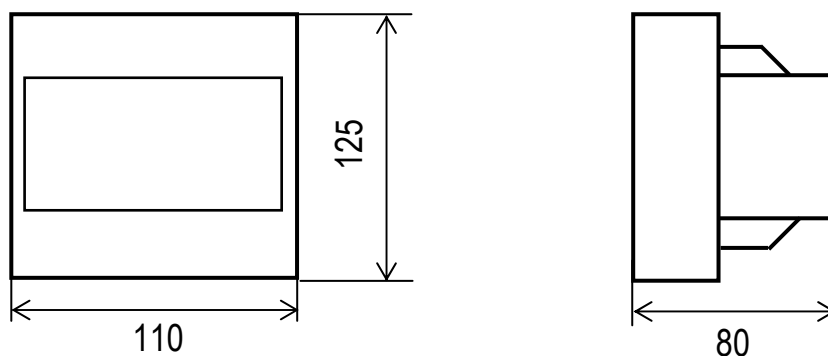

ГАБАРИТНЫЕ И УСТАНОВОЧНЫЕ РАЗМЕРЫ ИЗМЕРИТЕЛЬНОГО ПРЕОБРАЗОВАТЕЛЯ Е 843ЭС

Рисунок А.1 – Габаритные размеры ИП Е843ЭС

Рисунок А.2 – Установочные размеры ИП Е843ЭС

**СХЕМА ЭЛЕКТРИЧЕСКАЯ ПОДКЛЮЧЕНИЙ ИЗМЕРИТЕЛЬНОГО
ПРЕОБРАЗОВАТЕЛЯ Е 843ЭС**

Рисунок Б.1