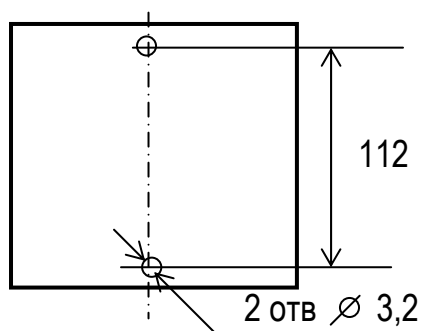

ГАБАРИТНЫЕ, УСТАНОВОЧНЫЕ РАЗМЕРЫ И СХЕМА ПОДКЛЮЧЕНИЯ ИЗМЕРИТЕЛЬНОГО ПРЕОБРАЗОВАТЕЛЯ Е 851ЭС

Рисунок А.1 – Габаритные размеры измерительного преобразователя

Рисунок А.2 – Установочные размеры измерительного преобразователя

Для Е 851/1ЭС, Е 851/3ЭС контакты 15 – 20 (входы 6 – 8) не используются

Рисунок А.3 - Схема электрическая подключения