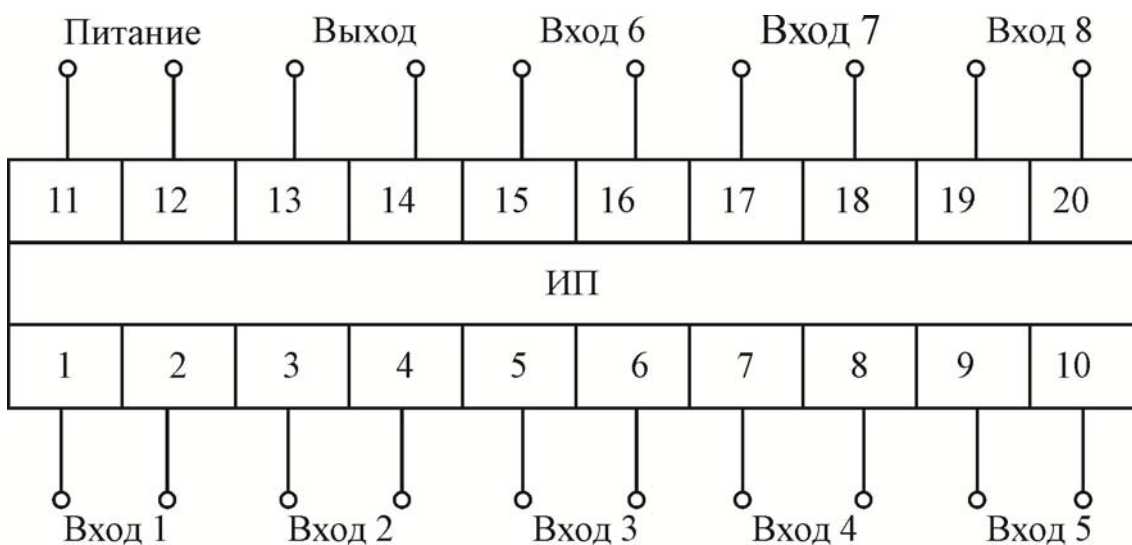

ГАБАРИТНЫЕ, УСТАНОВОЧНЫЕ РАЗМЕРЫ И СХЕМА ПОДКЛЮЧЕНИЯ ИЗМЕРИТЕЛЬНОГО ПРЕОБРАЗОВАТЕЛЯ Е 851ЭС

Рисунок А.1 – Габаритные размеры измерительного преобразователя

Рисунок А.2 – Установочные размеры измерительного преобразователя

Для Е 851/1ЭС, Е 851/3ЭС контакты 15 – 20 (входы 6 – 8) не используются

Рисунок А.3 - Схема электрическая подключения