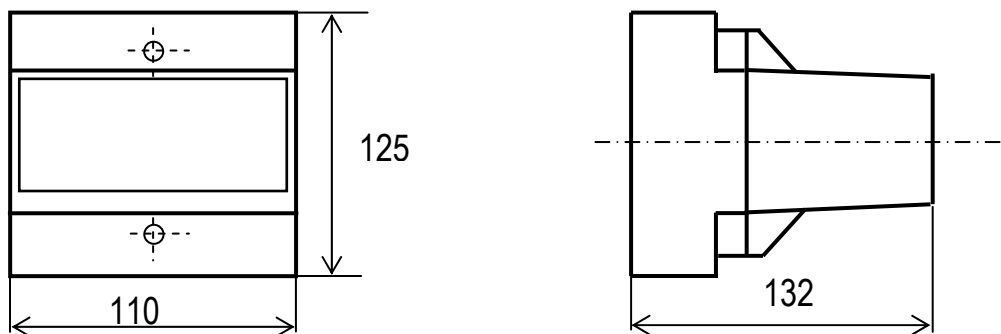

ГАБАРИТНЫЕ, УСТАНОВОЧНЫЕ РАЗМЕРЫ И СХЕМА ПОДКЛЮЧЕНИЯ ИЗМЕРИТЕЛЬНОГО ПРЕОБРАЗОВАТЕЛЯ Е 851ЭС

Рисунок А.1 – Габаритные размеры измерительного преобразователя

Рисунок А.2 – Установочные размеры измерительного преобразователя

Для Е 851/1ЭС, Е 851/3ЭС контакты 15 – 20 (входы 6 – 8) не используются

Рисунок А.3 - Схема электрическая подключения