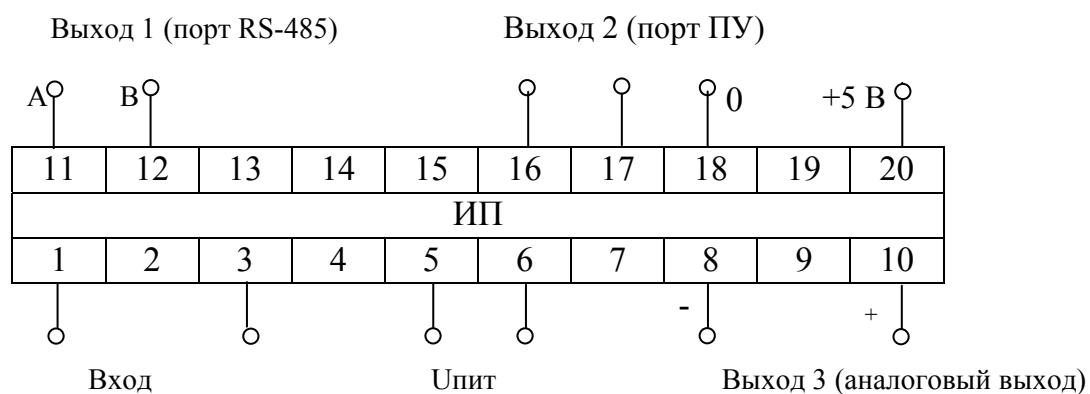

СХЕМА ЭЛЕКТРИЧЕСКАЯ ПОДКЛЮЧЕНИЙ ИЗМЕРИТЕЛЬНЫХ ПРЕОБРАЗОВАТЕЛЕЙ Е 854ЭС-Ц

Примечания:

1. 1 – Для Е 854/1ЭС-Ц выход 3 отсутствует.
2. 2 – Для Е 854/2ЭС-Ц выходы 2, 3 и +5 В отсутствуют.
3. 3 – Для Е 854/3ЭС-Ц выходы 1 и 3 отсутствуют.
4. 5 – Для Е 854/5ЭС-Ц выходы 2 и +5 В отсутствуют.
5. 6 – Для Е 854/6ЭС-Ц выход 1 отсутствует.

Рисунок Б.1 - Схема электрическая подключений измерительных преобразователей