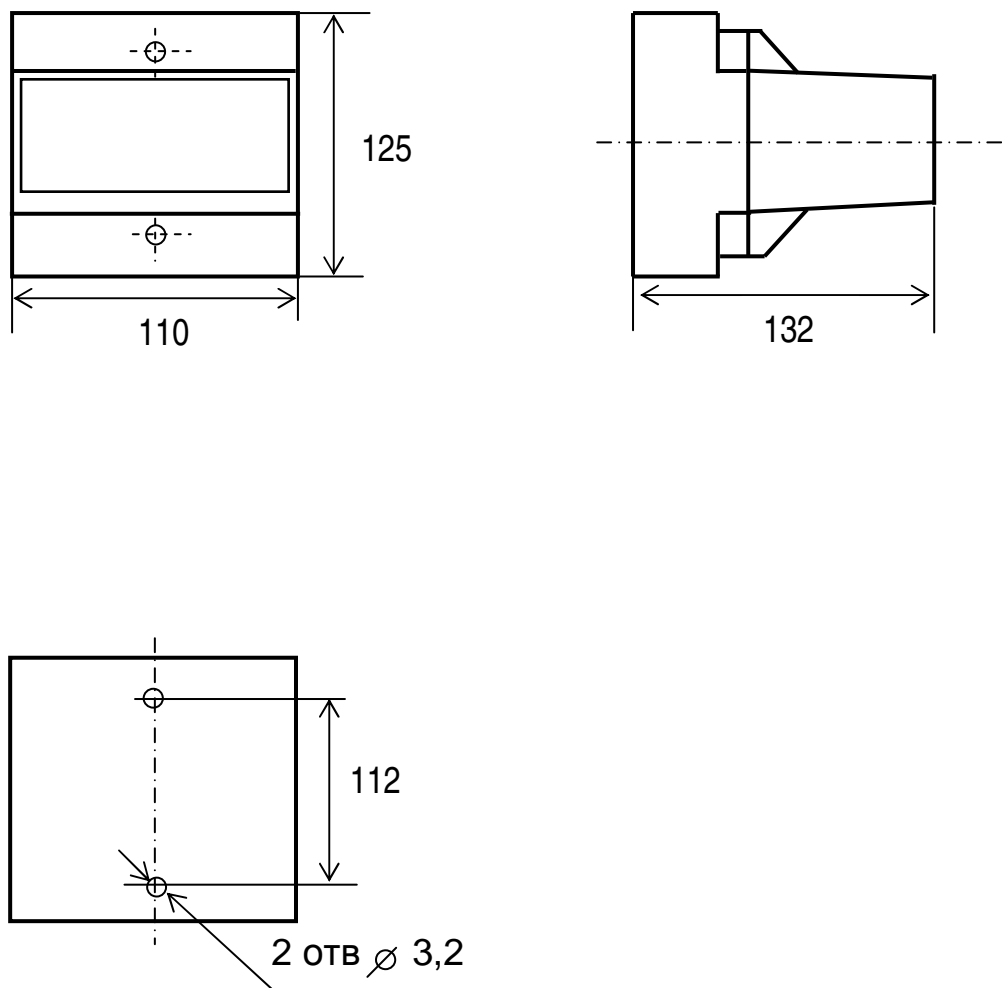

# ГАБАРИТНЫЕ И УСТАНОВОЧНЫЕ РАЗМЕРЫ ИЗМЕРИТЕЛЬНЫХ ПРЕОБРАЗОВАТЕЛЕЙ Е 859ЭС

Рисунок А.1- Габаритные и установочные размеры

## СХЕМЫ ЭЛЕКТРИЧЕСКИЕ ПОДКЛЮЧЕНИЙ ИЗМЕРИТЕЛЬНЫХ ПРЕОБРАЗОВАТЕЛЕЙ Е 859ЭС

Рисунок А.2 – Схема подключения измерительных преобразователей Е 859/2ЭС, Е 859/4ЭС, Е 859/5ЭС, Е 859/7ЭС, Е 859/10ЭС

Рисунок А.3 – Схема подключения измерительных преобразователей Е 859/1ЭС, Е 859/3ЭС, Е 859/6ЭС, Е 859/8ЭС, Е 859/9ЭС