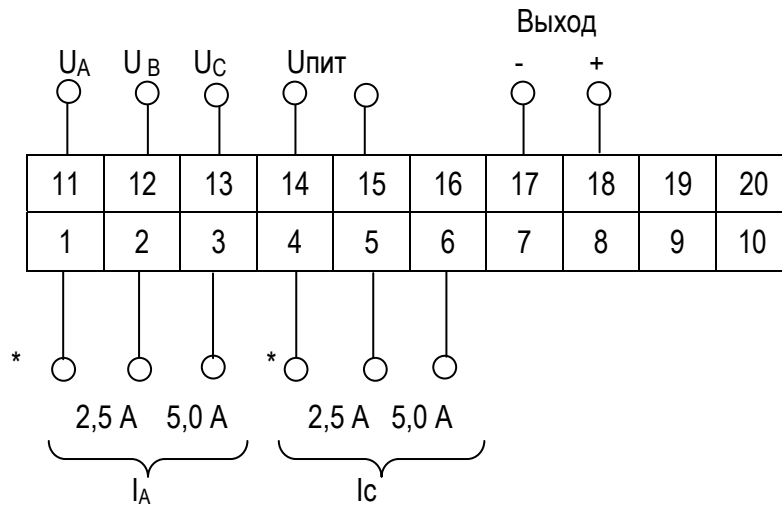

ГАБАРИТНЫЕ И УСТАНОВОЧНЫЕ РАЗМЕРЫ ИЗМЕРИТЕЛЬНЫХ ПРЕОБРАЗОВАТЕЛЕЙ Е 860ЭС

Рисунок А.1- Габаритные и установочные размеры

СХЕМЫ ЭЛЕКТРИЧЕСКИЕ ПОДКЛЮЧЕНИЙ ИЗМЕРИТЕЛЬНЫХ ПРЕОБРАЗОВАТЕЛЕЙ Е 860ЭС

Рисунок А.2 – Схема подключения измерительных преобразователей Е 860/2ЭС, Е 860/4ЭС, Е 860/5ЭС, Е 860/7ЭС, Е 860/10ЭС

Рисунок А.3 – Схема подключения измерительных преобразователей Е 860/1ЭС, Е 860/3ЭС, Е 860/6ЭС, Е 860/8ЭС, Е 860/9ЭС