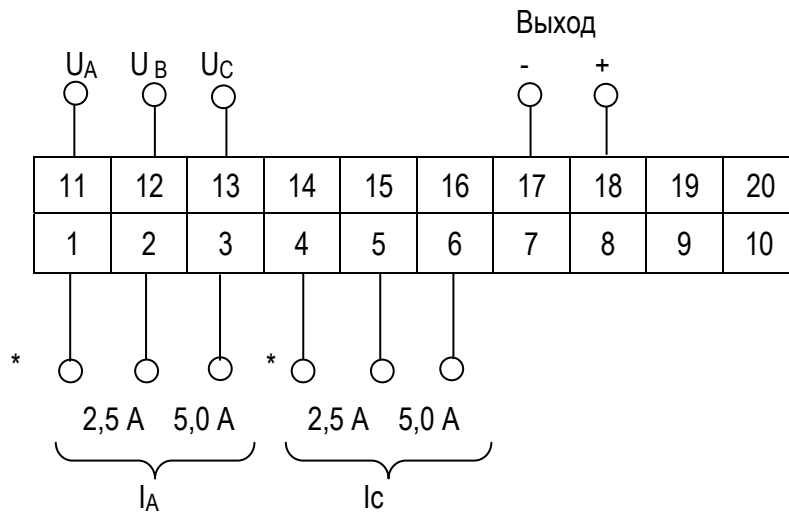

ГАБАРИТНЫЕ И УСТАНОВОЧНЫЕ РАЗМЕРЫ ИЗМЕРИТЕЛЬНЫХ ПРЕОБРАЗОВАТЕЛЕЙ Е 860ЭС

Рисунок А.1- Габаритные и установочные размеры

СХЕМЫ ЭЛЕКТРИЧЕСКИЕ ПОДКЛЮЧЕНИЙ ИЗМЕРИТЕЛЬНЫХ ПРЕОБРАЗОВАТЕЛЕЙ Е 860ЭС

Рисунок А.2 – Схема подключения измерительных преобразователей Е 860/2ЭС, Е 860/4ЭС, Е 860/5ЭС, Е 860/7ЭС, Е 860/10ЭС

Рисунок А.3 – Схема подключения измерительных преобразователей Е 860/1ЭС, Е 860/3ЭС, Е 860/6ЭС, Е 860/8ЭС, Е 860/9ЭС