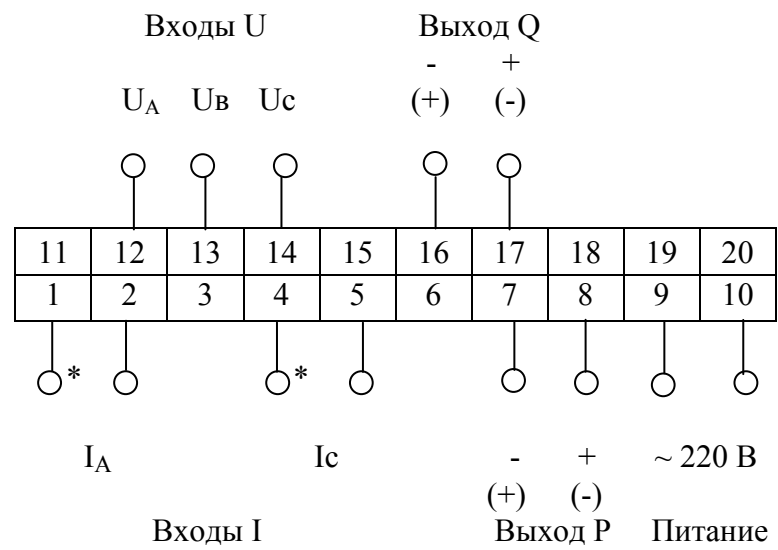

ГАБАРИТНЫЕ И УСТАНОВОЧНЫЕ РАЗМЕРЫ

Рисунок Б.1 - Габаритные размеры ИП

Рисунок Б.2 - Установочные размеры ИП

СХЕМА ЭЛЕКТРИЧЕСКАЯ ПОДКЛЮЧЕНИЙ

Для исполнений Е 849/1ЭС, Е 849/3ЭС, Е 849/6ЭС, Е 849/7ЭС, Е 849/9ЭС, Е 849/12ЭС, Е 849/14ЭС, Е 849/15ЭС питание ~ 220 В отсутствует.

Рисунок В.1