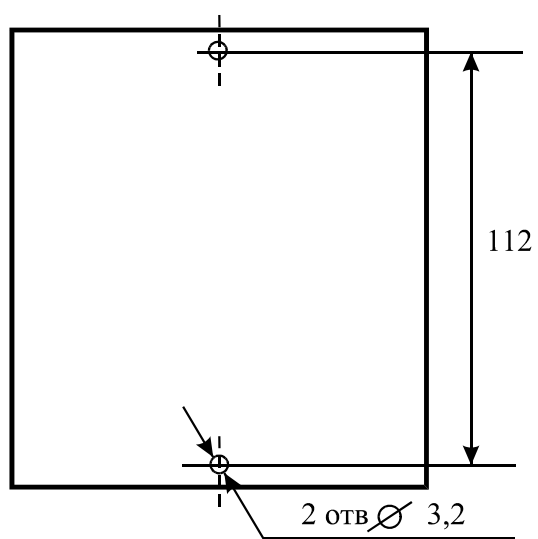

ГАБАРИТНЫЕ И УСТАНОВОЧНЫЕ РАЗМЕРЫ

Рисунок Б.1 - Габаритные размеры ИП

Рисунок Б.2 - Установочные размеры ИП

СХЕМА ЭЛЕКТРИЧЕСКАЯ ПОДКЛЮЧЕНИЙ

Для исполнений Е 849/1ЭС, Е 849/3ЭС, Е 849/6ЭС, Е 849/7ЭС, Е 849/9ЭС, Е 849/12ЭС, Е 849/14ЭС, Е 849/15ЭС питание ~ 220 В отсутствует.

Рисунок В.1