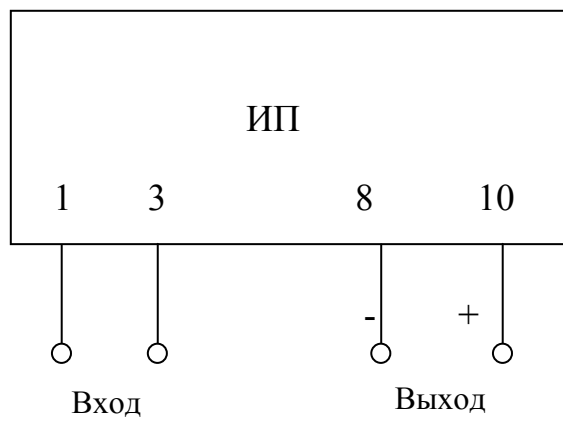

СХЕМА ЭЛЕКТРИЧЕСКАЯ ПОДКЛЮЧЕНИЙ ИЗМЕРИТЕЛЬНЫХ ПРЕОБРАЗОВАТЕЛЕЙ Е 858ЭС

Рисунок А.2- Схема электрическая подключения