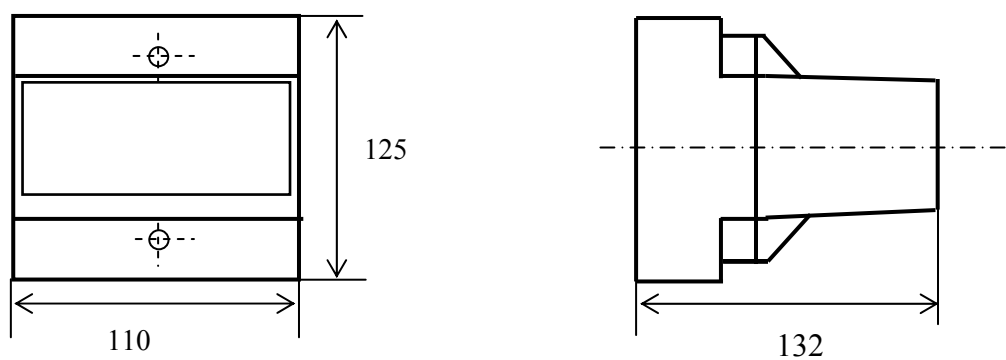

ГАБАРИТНЫЕ И УСТАНОВОЧНЫЕ РАЗМЕРЫ ИЗМЕРИТЕЛЬНЫХ ПРЕОБРАЗОВАТЕЛЕЙ Е 858ЭС

Рисунок А.1 – Габаритные размеры измерительных преобразователей

Рисунок А.2 – Установочные размеры измерительных преобразователей

СХЕМА ЭЛЕКТРИЧЕСКАЯ ПОДКЛЮЧЕНИЙ ИЗМЕРИТЕЛЬНЫХ ПРЕОБРАЗОВАТЕЛЕЙ Е 858ЭС

Рисунок А.2- Схема электрическая подключения