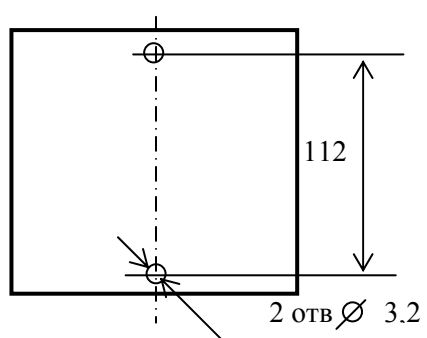

ГАБАРИТНЫЕ И УСТАНОВОЧНЫЕ РАЗМЕРЫ ИЗМЕРИТЕЛЬНЫХ ПРЕОБРАЗОВАТЕЛЕЙ Е 858ЭС

Рисунок А.1 – Габаритные размеры измерительных преобразователей

Рисунок А.2 – Установочные размеры измерительных преобразователей

СХЕМА ЭЛЕКТРИЧЕСКАЯ ПОДКЛЮЧЕНИЙ ИЗМЕРИТЕЛЬНЫХ ПРЕОБРАЗОВАТЕЛЕЙ Е 858ЭС

Рисунок А.2- Схема электрическая подключения